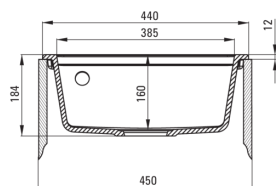

ZORBA

Chiuvetă din granit, 1-cuvă

 deante

Codul produsului: ZQZ_S103

Culoarea: gri metalic

Chiuvetă

Finisaj	gri metalic
Tipul suprafeței	mat
Material	granit
Metoda de instalare	cu montare încastrată
Număr de cuve	1
Lățimea minimă a dulapului [mm]	450
Lățime [mm]	440
Lungimea [mm]	440
Înălțime [mm]	184
Adâncimea cuvei [mm]	170
Lungimea conturului [mm]	420
Lățimea conturului [mm]	420
Dotat cu accesorii	Da
Număr de orificii	2
Număr de orificii făcute în avans	0

Sifon

Finisaj	oțel
Tipul dopului	automat
Sifon pentru economie de spațiu	Da
Posibilitate de racordare a unei mașini de spălat vase/ rufe	Da

Caracteristici:

- Proprietățile granitului Deante: rezistență la impact, temperatură ridicată, decolorare, șoc termic - conform standardului EN 13310
- Cea mai lungă garanție, de 18 ani
- Chiuveta este dotată cu accesorii de racordare la mașina de spălat vase
- Accesorii cu închidere automată a rigolei
- Proprietățile hidrofobe resping moleculele de apă.
- Finisajul îmbogățit cu ioni de argint adaugă proprietăți antiseptice.
- Agent de curățare special, sigur pentru suprafețele curățate
- Sifon pentru economie de spațiu, care înlesnește sortarea reziduurilor