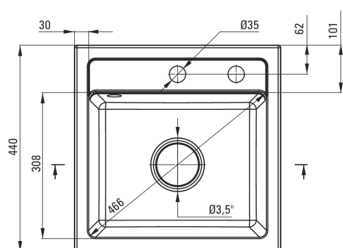

ZORBA

Chiuvetă din granit, 1-cuvă

 deante

Codul produsului: ZQZ_S103

Culoarea: gri metalic

Chiuvetă

Finisaj	gri metalic
Tipul suprafeței	mat
Material	granit
Metoda de instalare	cu montare încastrată
Număr de cuve	1
Lățimea minimă a dulapului [mm]	450
Lățime [mm]	440
Lungimea [mm]	440
Înălțime [mm]	184
Adâncimea cuvei [mm]	170
Lungimea conturului [mm]	420
Lățimea conturului [mm]	420
Dotat cu accesorii	Da
Număr de orificii	2
Număr de orificii făcute în avans	0

Sifon

Finisaj	oțel
Tipul dopului	automat
Sifon pentru economie de spațiu	Da
Posibilitate de racordare a unei mașini de spălat vase/ rufe	Da

Caracteristici:

- Proprietățile granitului Deante: rezistență la impact, temperatură ridicată, decolorare, șoc termic - conform standardului EN 13310
- Cea mai lungă garanție, de 18 ani
- Chiuveta este dotată cu accesorii de racordare la mașina de spălat vase
- Accesorii cu închidere automată a rigolei
- Proprietățile hidrofobe resping moleculele de apă.
- Finisajul îmbogățit cu ioni de argint adaugă proprietăți antiseptice.
- Agent de curățare special, sigur pentru suprafețele curățate
- Sifon pentru economie de spațiu, care înlesnește sortarea reziduurilor